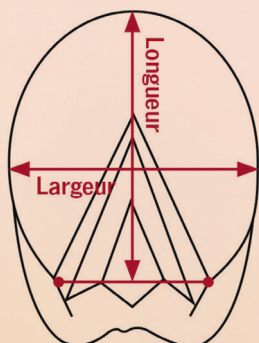

- Falls die Masse nicht genau den Grössenangaben des Hufschuhs entsprechen, ist die nächst grössere Grösse zu wählen
- Das Verhältnis zwischen Breite und Länge sollte nicht mehr als 2 Hufschuhgrössen ausmachen

HUFMASSE VON _____

	Breite	Länge
vorne links		
vorne rechts		
hinten links		
hinten rechts		

TROUVER L'HIPPOSANDALE ADAPTÉE À MON CHEVAL

QUE DOIS-JE PRENDRE EN COMPTE LORS DE L'UTILISATION D'HIPPOSANDALES ?

COMMENT PRENDRE LES MESURES ?

- ✓ Idéalement, directement sur le sabot à mesurer
- ✓ Si possible, une semaine après le parage
- ✓ Chaque sabot doit être mesuré individuellement

MESURER CORRECTEMENT

1. La largeur se mesure à l'endroit le plus large du pied
2. La longueur se mesure de la pince jusqu'au bout de la fourchette (exclure les glomes de la mesure)

- Si les mesures ne correspondent pas à une taille en longueur ou en largeur, opter pour la taille au-dessus
- Il ne doit pas y avoir un écart de plus de 2 tailles entre la longueur et la largeur

MESURES DE _____