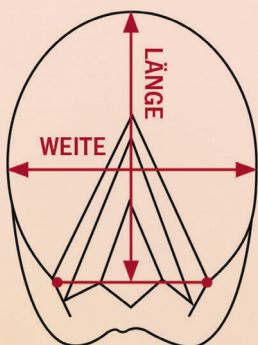

DER RICHTIGE HUF SCHUH FÜRS PFERD

WAS MUSS ICH BEI DER VERWENDUNG VON HUF SCHUHEN BEACHTEN?

- ✓ vor dem Kauf Hufe genau vermessen
- ✓ bei Bedarf intensiv beraten lassen
- ✓ regelmässige Hufbearbeitung und Pflege durch Fachmann (ca. alle 5-6 Wochen)
- ✓ vor dem Anziehen auf saubere Hufe achten und Steinchen aus dem Inneren des - Schuhs entfernen

WIE VERMESSE ICH DIE HUF E MEINES PFERDES?

- ✓ im Idealfall direkt am aufgenommenen Huf
- ✓ bester Zeitpunkt ca. 1 Woche nach Hufbearbeitung
- ✓ jeder Huf muss einzeln vermessen werden

RICHTIG MESSEN

1. Nimm an der breitesten Stelle des Hufs Mass, um die Weite zu ermitteln
2. Miss die Länge des Hufs von der Zehe bis zum Strahlende (bitte nicht den Ballen mitmessen)

- Falls die Masse nicht genau den Grössenangaben des Hufschuhs entsprechen, ist die nächst grössere Grösse zu wählen
- Das Verhältnis zwischen Breite und Länge sollte nicht mehr als 2 Hufschuhgrössen ausmachen

COMMENT PRENDRE LES MESURES ?

- ✓ Idéalement, directement sur le sabot à mesurer
- ✓ Si possible, une semaine après le parage
- ✓ Chaque sabot doit être mesuré individuellement

MESURER CORRECTEMENT

1. La largeur se mesure à l'endroit le plus large du pied
2. La longueur se mesure de la pince jusqu'au bout de la fourchette (exclure les glomes de la mesure)